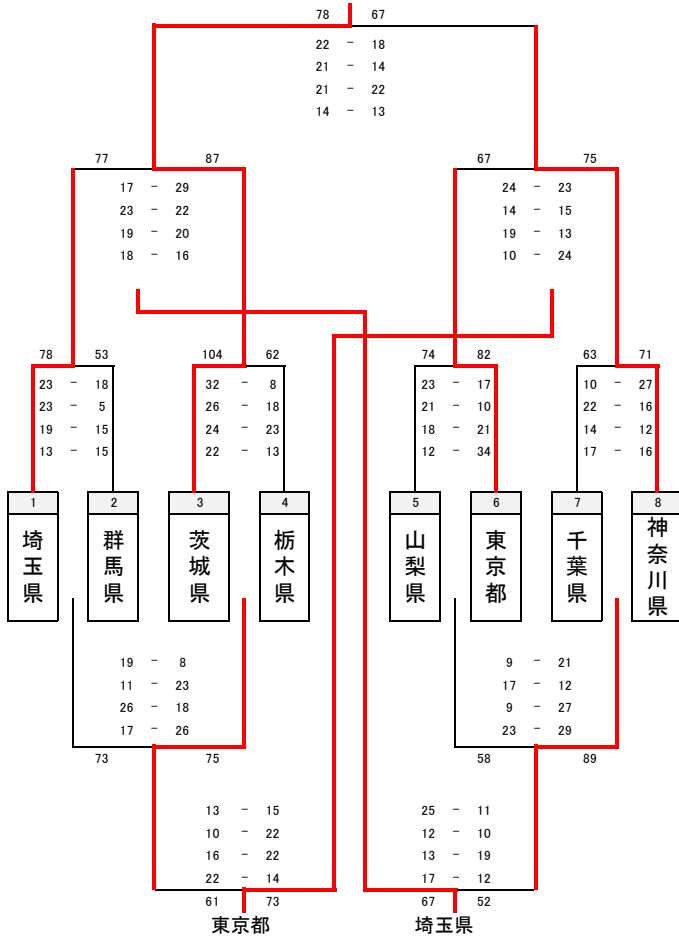

# 特別国民体育大会関東ブロック大会 バスケットボール競技

特別国民体育 かがしま大会 出場決定県

少年男子 **茨城県** **神奈川県** **埼玉県** **東京都**

特別国民体育 かがしま大会 出場決定県

少年女子 **千葉県** **茨城県** **東京都** **山梨県**

## 茨城県

## 千葉県

特別国民体育 かがしま大会 出場決定県

成年男子 **東京都** **埼玉県**

特別国民体育 かがしま大会 出場決定県

成年女子 **東京都** **山梨県**