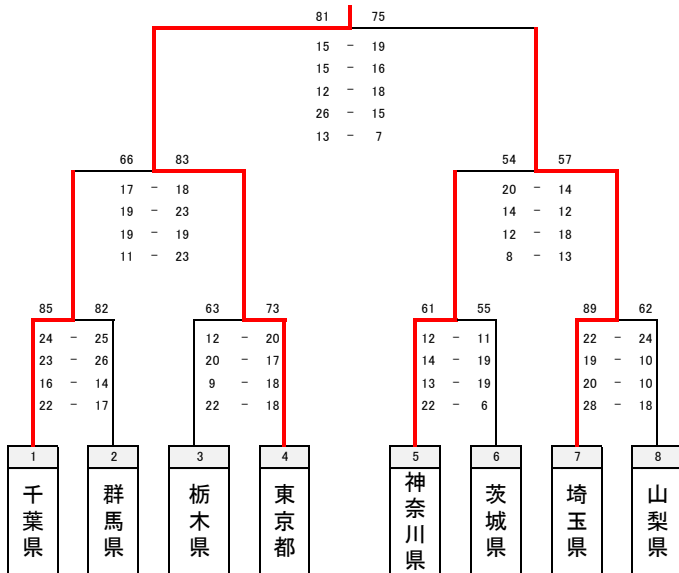

特別国民体育大会関東ブロック大会 バスケットボール競技

特別国民体育 かがしま大会 出場決定県

少年男子 **茨城県** **神奈川県** **埼玉県** **東京都**

特別国民体育 かがしま大会 出場決定県

少年女子 **千葉県** **茨城県** **東京都** **山梨県**

茨城県

千葉県

特別国民体育 かがしま大会 出場決定県

成年男子 **東京都** **埼玉県**

特別国民体育 かがしま大会 出場決定県

成年女子 **東京都** **山梨県**

東京都

東京都