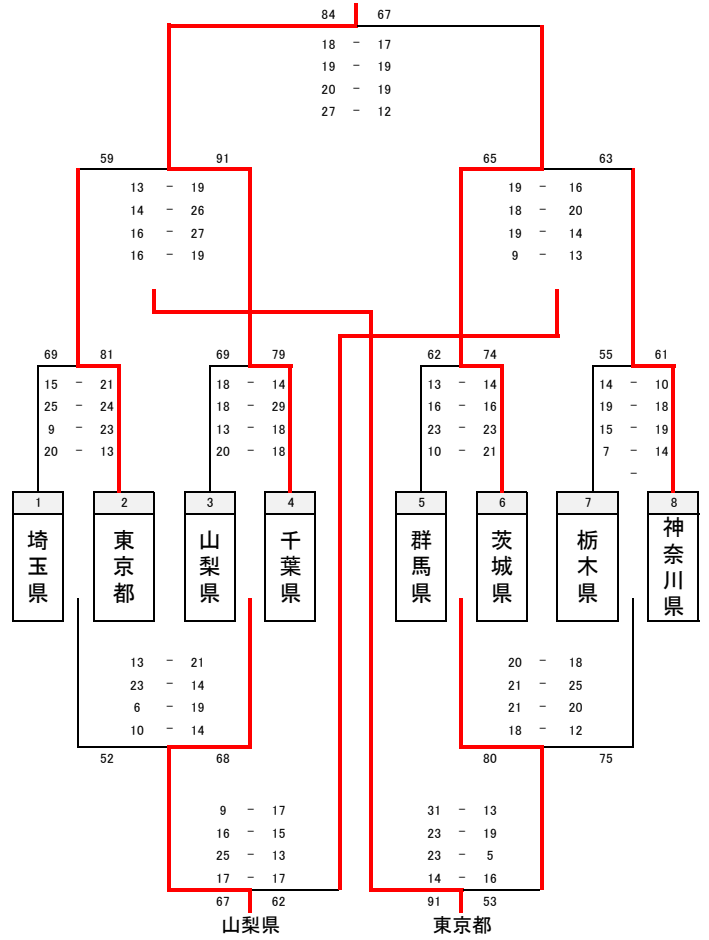

# 特別国民体育大会関東ブロック大会 バスケットボール競技

特別国民体育 かがしま大会 出場決定県

少年男子 **茨城県** **神奈川県** **埼玉県** **東京都**

特別国民体育 かがしま大会 出場決定県

少年女子 **千葉県** **茨城県** **東京都** **山梨県**

## 茨城県

## 千葉県

特別国民体育 かがしま大会 出場決定県

成年男子 **東京都** **埼玉県**

特別国民体育 かがしま大会 出場決定県

成年女子 **東京都** **山梨県**