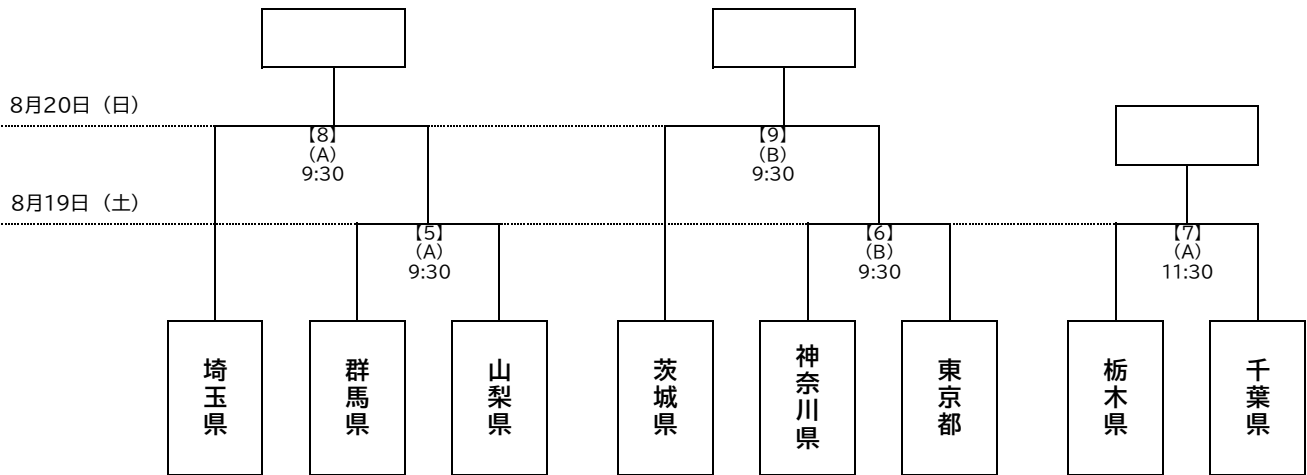

特別国民体育大会 関東ブロック大会 サッカー競技 組み合わせ

成年男子

- (A) 熊谷スポーツ文化公園陸上競技場
- (B) 熊谷スポーツ・文化村『くまびあ』

少年男子

- (A) 埼玉スタジアム第2グラウンド
- (B) 埼玉スタジアム第3グラウンド

U16リーグ結果

Aブロック	1位	茨城県	2位	埼玉県	3位	千葉県	4位	栃木県
Bブロック	1位	東京都	2位	神奈川県	3位	群馬県	4位	山梨県

少年女子

- (A) 埼玉スタジアム第2グラウンド
- (B) 埼玉スタジアム第3グラウンド

U16リーグ結果

Aブロック	1位	東京都	2位	群馬県	3位	山梨県	4位	栃木県
Bブロック	1位	埼玉県	2位	茨城県	3位	千葉県	4位	神奈川県