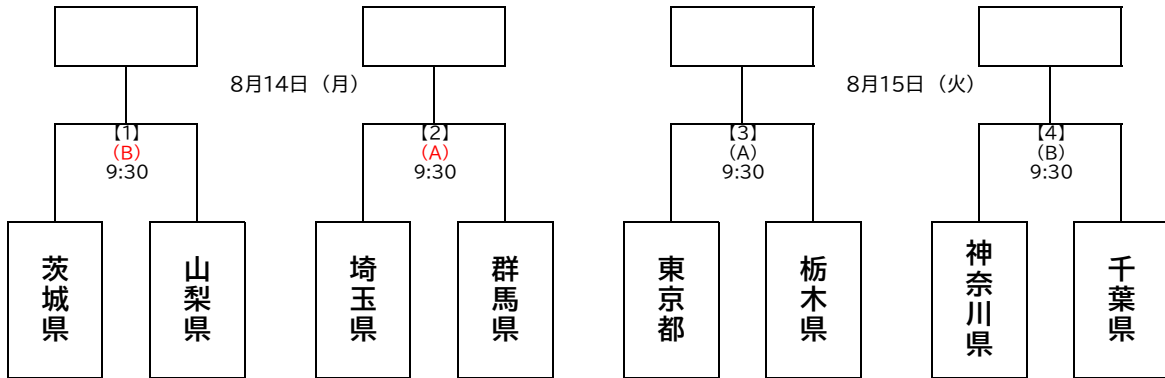

特別国民体育大会 関東ブロック大会 サッカー競技 組み合わせ

成年男子

- (A) 熊谷スポーツ文化公園陸上競技場
- (B) 熊谷スポーツ・文化村『くまびあ』

少年男子

- (A) 埼玉スタジアム第2グラウンド
- (B) 埼玉スタジアム第3グラウンド

U16リーグ結果

Aブロック	1位	茨城県	2位	埼玉県	3位	千葉県	4位	栃木県
Bブロック	1位	東京都	2位	神奈川県	3位	群馬県	4位	山梨県

少年女子

- (A) 埼玉スタジアム第2グラウンド
- (B) 埼玉スタジアム第3グラウンド

U16リーグ結果

Aブロック	1位	東京都	2位	群馬県	3位	山梨県	4位	栃木県
Bブロック	1位	埼玉県	2位	茨城県	3位	千葉県	4位	神奈川県