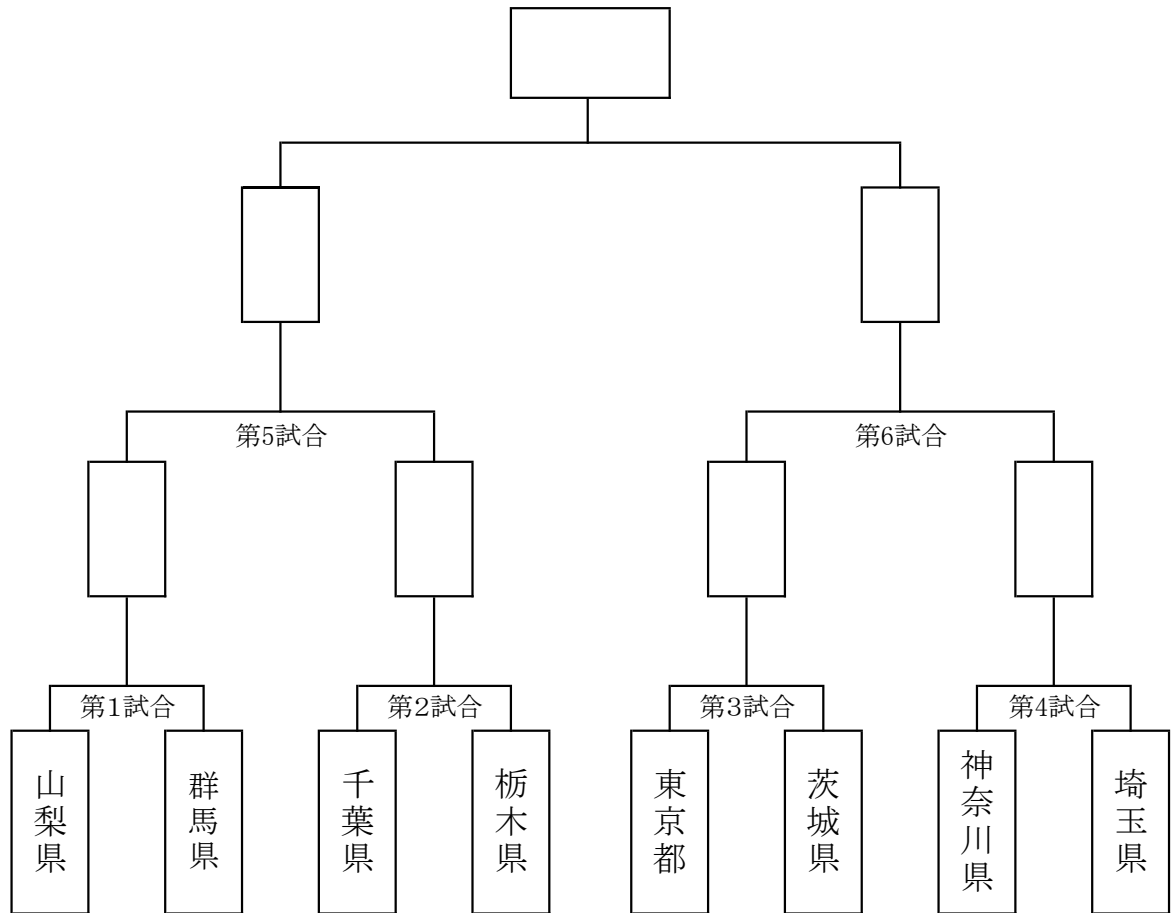

特別国民体育大会関東ブロック大会馬術競技  
第5競技 少年団体障害飛越競技

令和5年6月24日(土)

番号	都県名	選手名	選手名	選手名	順位
1	山梨県	小林 恵	西塚 心咲	塩沢 花奈	
2	群馬県	香取 亜海	福田 直哉	三浦 琉偉	
3	千葉県	平松 春乃	小泉 可憐		
4	栃木県	渡邊 心	広田 大和	布 桃百奈	
5	東京都	波多野 有哉	野尻 翔麻	齋藤 衣湖	
6	茨城県	若松 和輝	鈴木 智明	片岡 璃馬	
7	神奈川県	益永 ここ美	北井 聖人	野本 輝仁	
8	埼玉県	小池 想羽	岸 まりや		